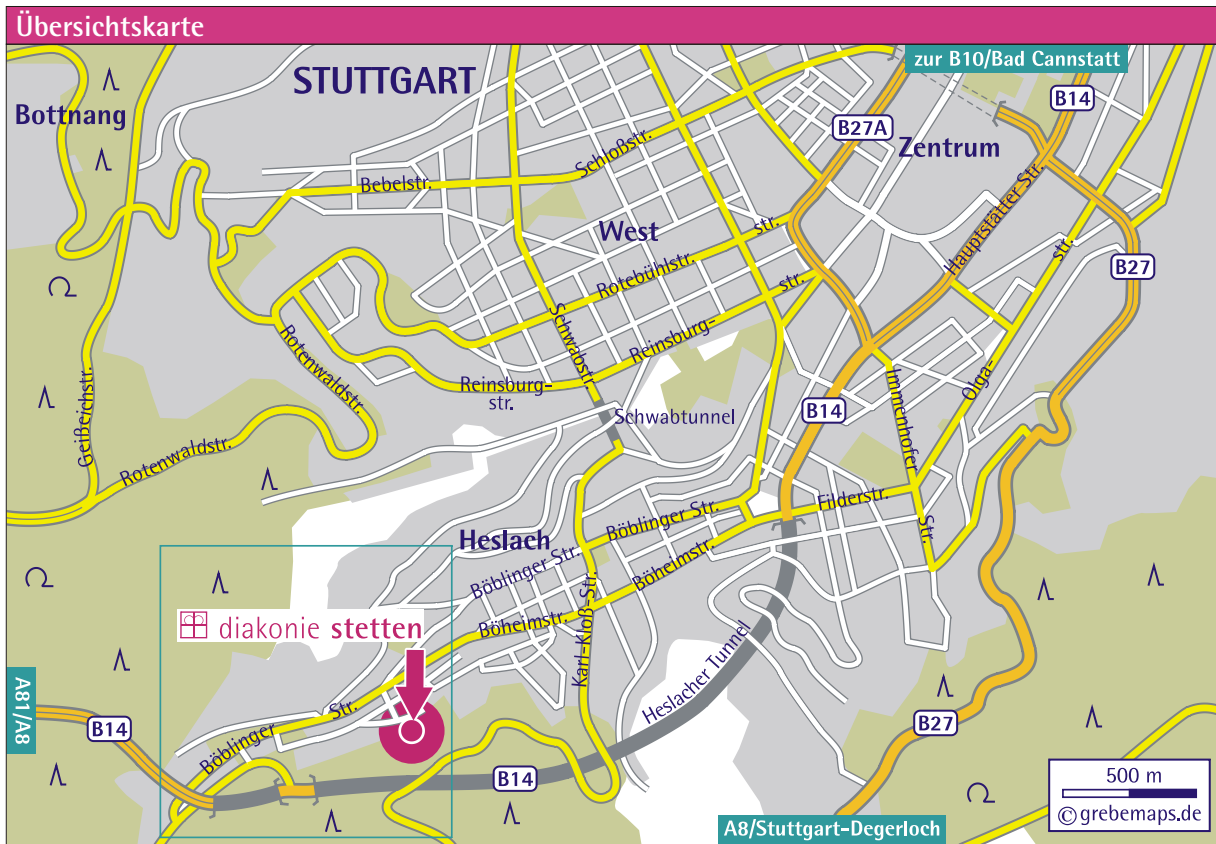

So erreichen Sie uns ...

diakonie stetten

Kinderhaus
Bachwiesenstraße
Bachwiesenstraße 25 a
70199 Stuttgart-Heslach

Fon 0711 4691359-0
Fax 0711 4691359-36
bachwiesenstraße@diakonie-stetten.de
www.bachwiesenstrasse.de