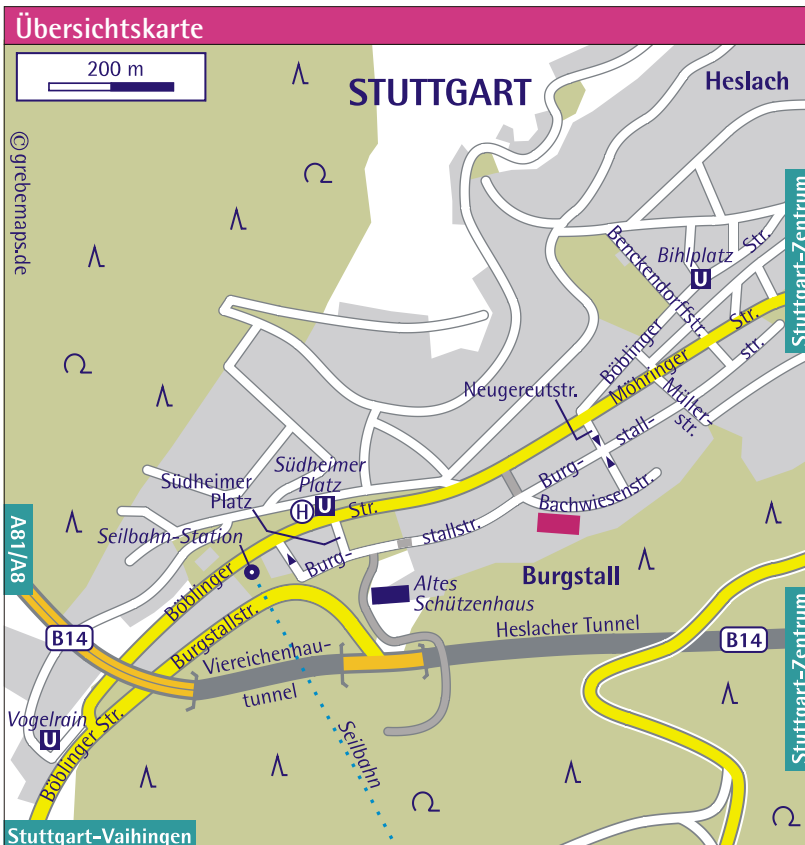

So erreichen Sie uns ...

diakonie stetten

Kinderhaus
Bachwiesenstraße
Bachwiesenstraße 25 a
70199 Stuttgart-Heslach

Fon 0711 4691359-0
Fax 0711 4691359-36
bachwiesenstraße@diakonie-stetten.de
www.bachwiesenstrasse.de